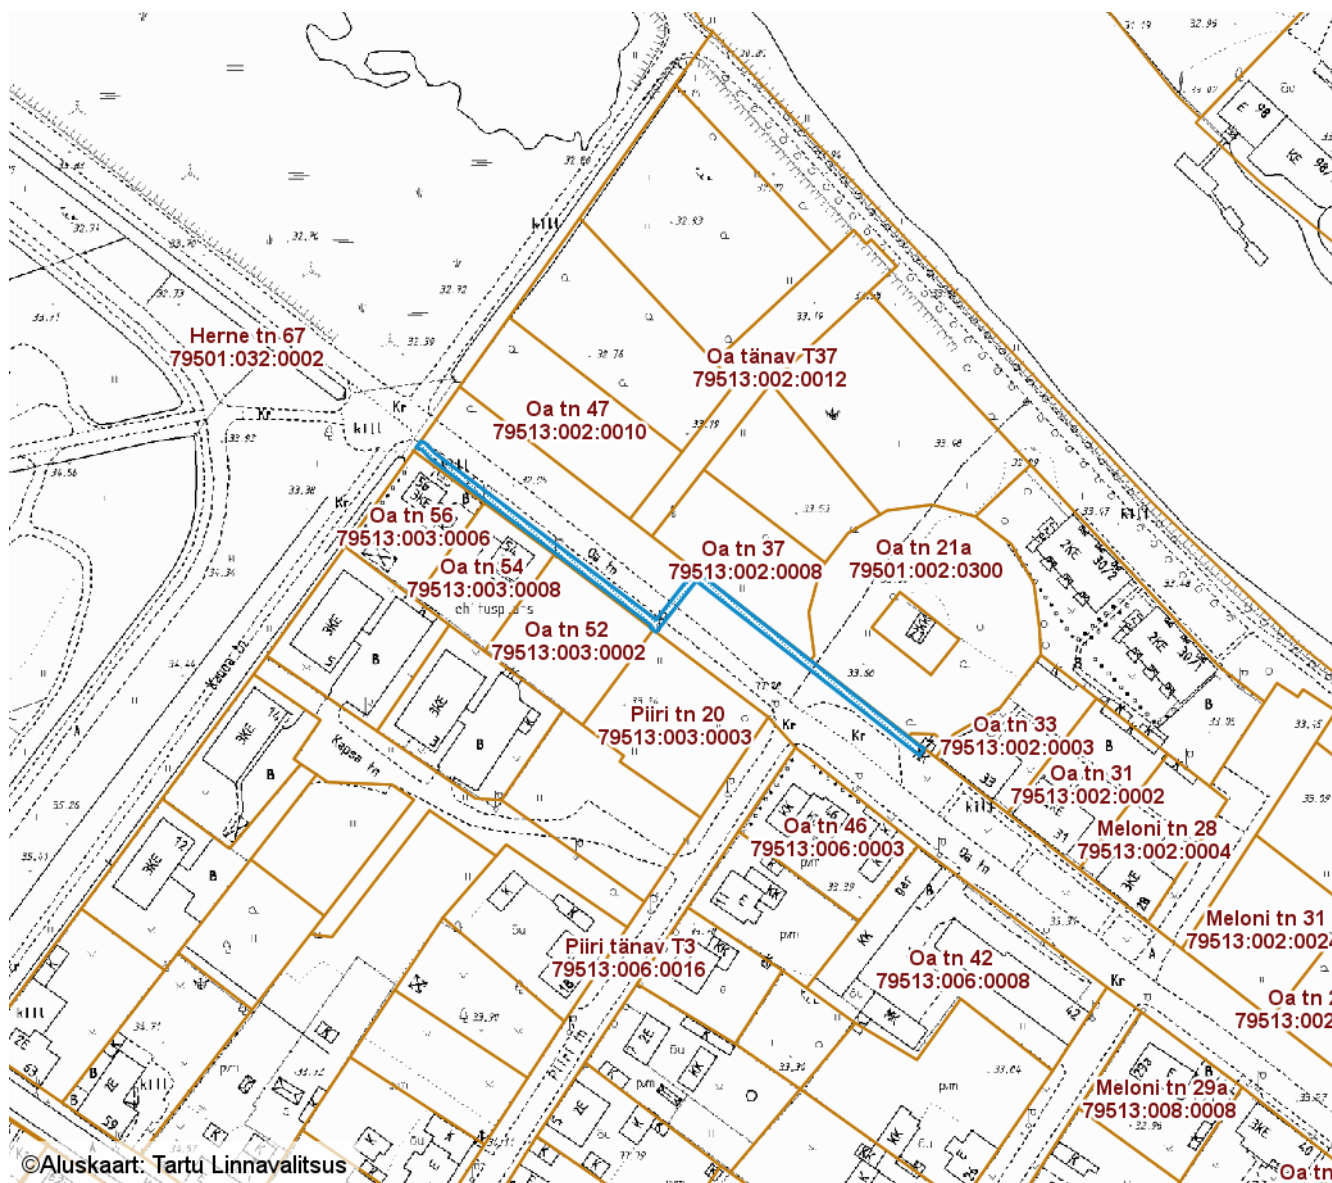

**ISIKLIKU KASUTUSÕIGUSEGA KOORMATAVA
ALA SKEEM**
Oa tänav T15 (79513:014:0002)
M 1 : 2000

©Aluskaart: Tartu Linnavalitsus

— Isikliku kasutusõigusega seatav
maa-ala 344 m²
(0,4 kV maakaabelliin)

Nr	X	Y
1	6475382.21	658448.33
2	6475395.33	658458.60
3	6475349.14	658517.59
4	6475349.36	658517.74
5	6475348.16	658519.23
6	6475346.38	658517.89
7	6475392.47	658458.94
8	6475378.95	658448.32
9	6475380.14	658446.75
10	6475380.62	658447.06
11	6475424.62	658388.73
12	6475427.03	658386.49
13	6475427.70	658384.90
14	6475429.32	658386.08
15	6475428.88	658387.22
16	6475426.13	658389.94